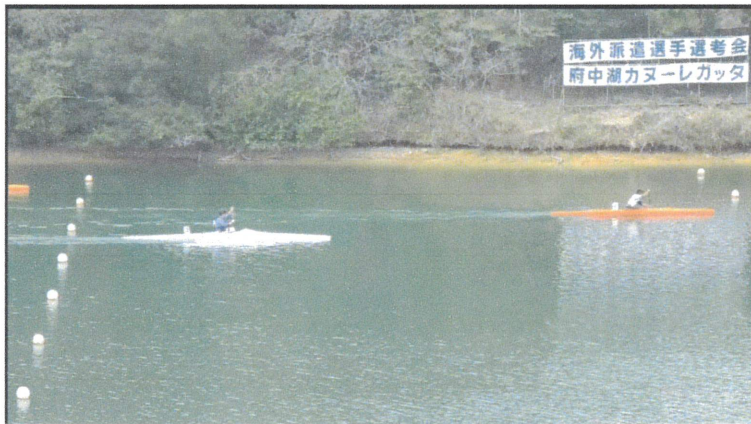

記録写真等貼付欄（画像印刷可）

活動の様子を記録した画像・写真等がある場合は、このスペースに貼付してください。

※スペースが足りない場合は、別途添付してください。

お送りいただいた写真等は原則として返却いたしませんのでご注意ください。

賞状

2026 パラカヌー日本代表選手選考会

MVL2 200m

第1位

加藤 隆典 殿

本大会において優秀な
成績を収めたのでその
栄光を讃えます

令和8年3月29日

香川県カヌー協会

会長 近藤 敏弘